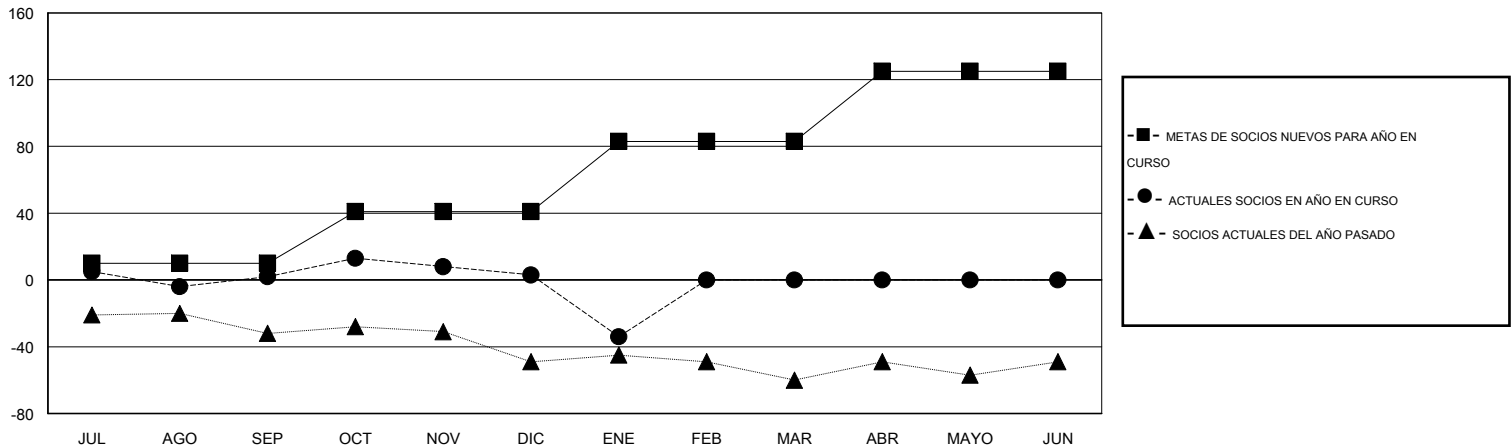

# MONTHLY MEMBERSHIP PROGRESS REPORT

District O 1

Results as of: 1/31/2016

GMT: Pedro Marrello

UBICACIÓN ARGENTINA

GMT DE AE 3

Clubes					socios				
RESULTADOS DE 2015-2016					RESULTADOS DE 2015-2016				
TRIMESTRE	META DE CLUBES NUEVOS	NUEVOS CLUBES	CLUBES DADOS DE BAJA	GANANCIA/PÉRDIDA NETA	TRIMESTRE	META DE SOCIOS NUEVOS	SOCIOS FUNDADORES Y NUEVOS SOCIOS AÑADIDOS	SOCIOS DADOS DE BAJA	GANANCIA/PÉRDIDA NETA
JUL/AGO/SEP	0	0	0	0	JUL/AGO/SEP	10	27	25	2
OCT/NOV/DIC	1	0	0	0	OCT/NOV/DIC	31	32	31	1
ENE/FEB/MAR	1	0	2	-2	ENE/FEB/MAR	42	5	42	-37
ABR/MAYO/JUN	1	0	0	0	ABR/MAYO/JUN	42	0	0	0

METAS Y CIFRA ACUMULATIVA DE CLUBES NUEVOS

METAS Y CIFRA ACUMULATIVA DE SOCIOS

CLUBES DADOS DE BAJA: 2

SOCIOS DADOS DE BAJA

FALLECIDOS	5
CLUB CANCELADO	35
OTRO	58
<b>TOTAL</b>	<b>98</b>

20 CLUBS OF 49 AÑADIERON 1 O MÁS SOCIOS NUEVOS