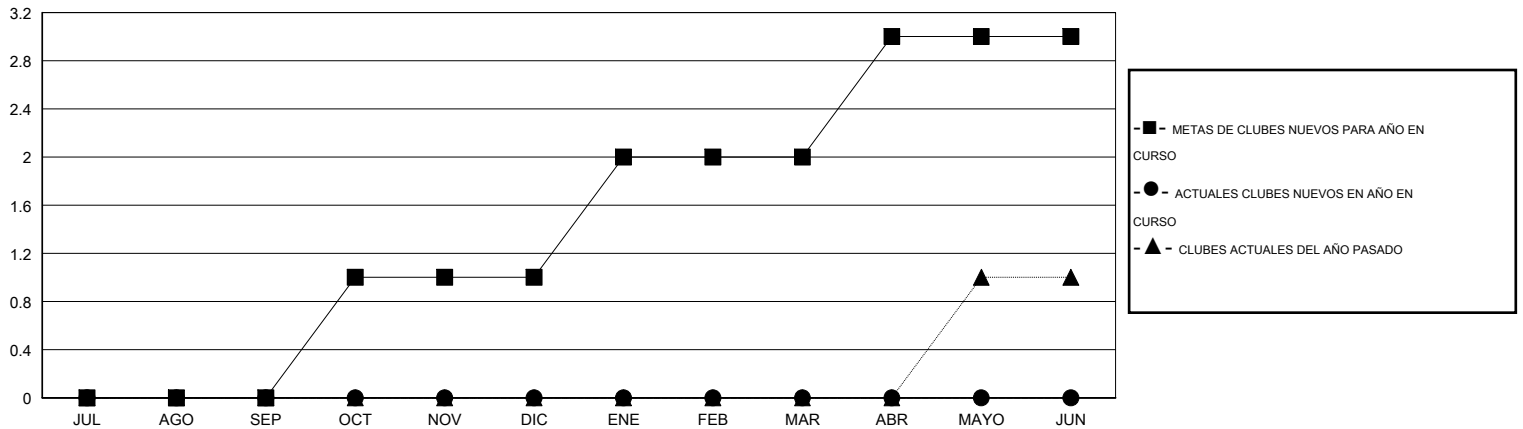

# MONTHLY MEMBERSHIP PROGRESS REPORT

District O 1

Results as of: 1/31/2016

GMT: Pedro Marrello

UBICACIÓN ARGENTINA

GMT DE AE 3

Clubes					socios				
RESULTADOS DE 2015-2016					RESULTADOS DE 2015-2016				
TRIMESTRE	META DE CLUBES NUEVOS	NUEVOS CLUBES	CLUBES DADOS DE BAJA	GANANCIA/PÉRDIDA NETA	TRIMESTRE	META DE SOCIOS NUEVOS	SOCIOS FUNDADORES Y NUEVOS SOCIOS AÑADIDOS	SOCIOS DADOS DE BAJA	GANANCIA/PÉRDIDA NETA
JUL/AGO/SEP	0	0	0	0	JUL/AGO/SEP	10	27	25	2
OCT/NOV/DIC	1	0	0	0	OCT/NOV/DIC	31	32	31	1
ENE/FEB/MAR	1	0	2	-2	ENE/FEB/MAR	42	5	42	-37
ABR/MAYO/JUN	1	0	0	0	ABR/MAYO/JUN	42	0	0	0

METAS Y CIFRA ACUMULATIVA DE CLUBES NUEVOS

METAS Y CIFRA ACUMULATIVA DE SOCIOS

CLUBES DADOS DE BAJA: 2

SOCIOS DADOS DE BAJA

FALLECIDOS	5
CLUB CANCELADO	35
OTRO	58
<b>TOTAL</b>	<b>98</b>

20 CLUBS OF 49 AÑADIERON 1 O MÁS SOCIOS NUEVOS